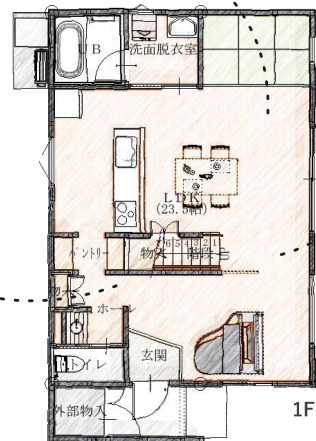

3 木の無垢材の格子の間仕切りと階段部分で、パブリックとプライベートをゆるやかに分けつつ、回遊動線で室内を効率よく移動できる。

4 玄関を開けるとすぐにグランドピアノがお目見え。ピアノ教室のため、ドアや窓や壁にも気を配った防音対策を計画。

5 自然の素材感を楽しむ、調湿効果のある左官壁。テクスチャーを感じる空間で音楽を奏でる。

建築士よりコメント

自然素材や丁寧な手仕事で心地よく長く住まえる家に。

塗壁や無垢の木材などの自然素材は人工的に作ったものとは違い深みのある質感で肌ざわりが良く、肌にずっと馴染むような穏やかさがあります。そんな自然からの恵みを使い一つ一つ愛情を込めて考えた家や家具に、職人さんの手加わることさらに温かな風合いが生まれます。年月とともに味わいの増す、長く大切にしたい暮らしになりますように。

6 玄関前には外部からの物入れがあり、外回りのものを収納でき玄関まわりはいつもすっきり。

7 屋根と壁のある玄関ポーチ。雨の日も出入りがラクラク。前壁を作ることで道路からの視線をカット。