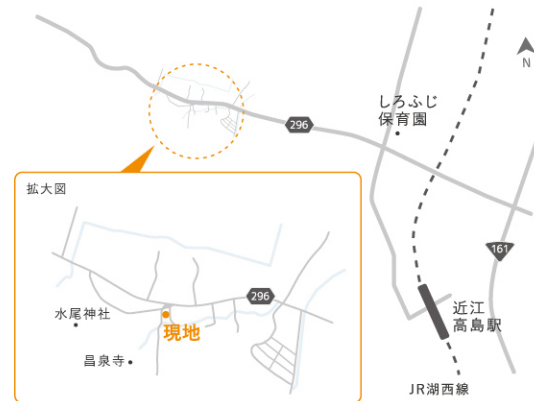

土間に ひと工夫

使い勝手の良い土間空間。お気に入りの模様を入れて自分だけのオリジナルに。

SAKAEの家を体感してみてください

当日は、SAKAEの建築士が家づくりの疑問や不安にお答えいたしますのでお気軽にご相談ください。

プランナー、設計士、大工がお客様の思いを共有し、お客様と一緒に作り上げた住まいをゆっくりとご覧ください。

新型 新型コロナウイルス 対応について

- ・社員は全員、毎朝検温を行い、健康管理に努めます。
- ・社員は常時マスク・手袋を着用の上、対応させていただきます。
- ・手指のアルコール消毒を徹底します。
- ・モデルハウスの換気を行います。
- ・対話距離2mの確保を心がけます。
- ・お客様はマスク・靴下着用の上、ご来場をお願いいたします。

SAKAE

[ご予約・お問合せ]

TEL 0740-36-1326

<https://sakae-club.co.jp>

株式会社 栄

〒520-1131 滋賀県高島市音羽1063

営業時間 / 8:00-17:00

特定建設業許可(特・2)第80218号

一級建築士設計事務所：滋賀県知事登録(二)第1681号
性能保証住宅届出番号10007680

ショールーム -Mimologue ミモログ-

地域のコミュニティスペースとしてご利用いただけます。
お気軽にお問い合わせ下さい。