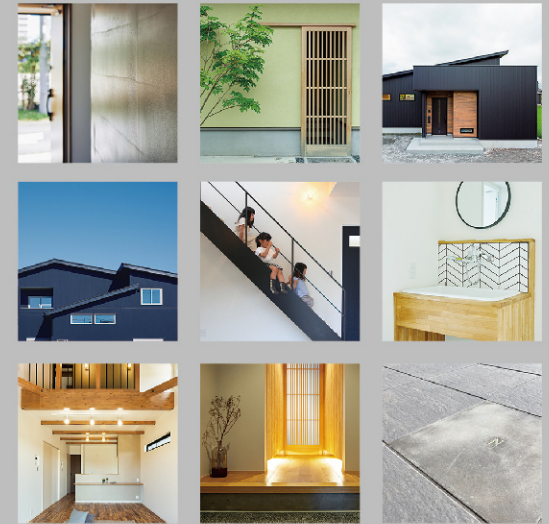

玄関ドアを開けると、ほっと頬がゆるむ。
家は自分とどこか似ているのかも。
シンプルさの中に心が喜ぶスパイスを。
ここはありのままでいられる、
自分にもどれる場所。

自分らしく、
家との日々を楽しむ

SAKAE OPEN HOUSE 7.17-18

何気ない日常を家とともに心豊かに心地よく暮らせるように。
そんな思いでSAKAEは住まいづくりをお手伝いしています。

高島町 拝戸の家

外から見たシンプルなフォルム。
リビングにはポップなカラーや、
素材感のあるアイテム。
好きなものがたくさん詰まった
かわいいお家ができました。
それは自分らしく生活を楽しむための家。

完成見学会

7/17(土)・18(日) 10:00-16:00

会場：高島市高島町 拝戸

完全予約制

▶HPからもご予約いただけます

ガルバリウムと 木の外観

無機質でクールな金属にやわらかな木の表情を取り入れてアクセントに。

リビングへの かわいいドア

リビング扉はいつも目にする場所だからお気に入りの物を選びたい。

セカンド 洗面台

リビングにつながるセカンド洗面台。お客様にも気軽に使っていただけます。

壁紙が アクセントに

デザイン性で印象を変え、空間を視覚的に分ける効果も。

パーケット フローリング

木材を組み合わせた伝統模様におしゃれでアンティークな雰囲気です。

土間に ひと工夫